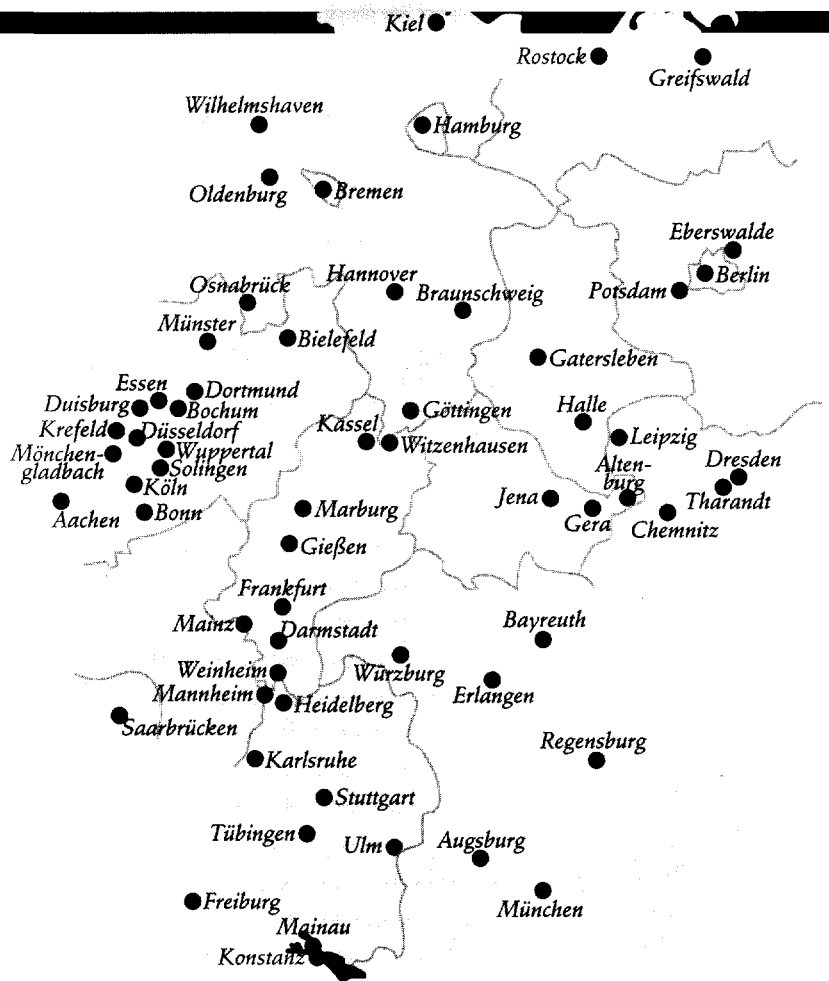

Zoologisch-Botanischer Garten	
Wilhelma	278
THARANDT	
Forstbotanischer Garten der TU	283
TÜBINGEN	
Botanischer Garten der Universität	286
ULM	
Botanischer Garten der Universität	291
WEINHEIM	
Schau- und Sichtungsgarten	
Hermannshof	295
WILHELMSHAVEN	
Botanischer Garten Wilhelmshaven	298
WITZENHAUSEN	
Gewächshaus für tropische	
Nutzpflanzen	301
WÜRZBURG	
Botanischer Garten der Universität	306
WUPPERTAL	
Botanischer Garten Wuppertal	312
GLOSSAR	316
LITERATUR, BILDNACHWEIS	320

**Übersichtskarte
mit allen Standorten der
Botanischen Gärten
in Deutschland,
die Loki Schmidt für
das vorliegende
Buch besucht hat.**