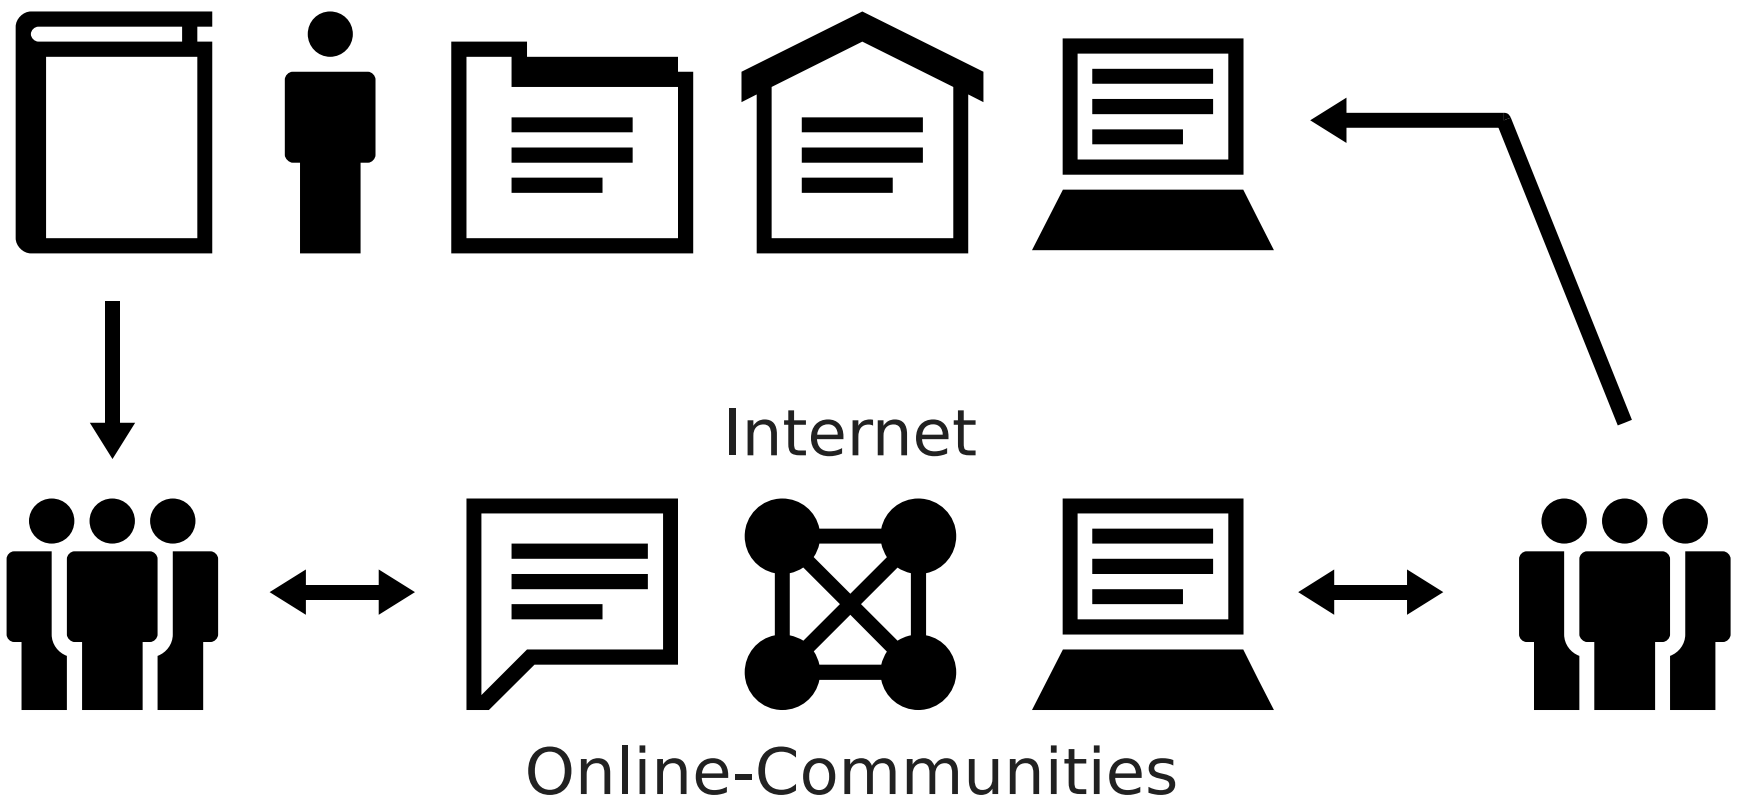

Jakob Voß
Verbundzentrale des GBV (VZG)

Persönliche Kataloge

10. Sun Summit Bibliotheken
18./19. März 2009, UB Kassel

< 1900

Autor

Bibliothekare

Bibliothek

Nutzer

1900+

Zugriff

1900+

~ 1900

Katalog

1980+

OPAC

Empfehlungen

automatische Erschließung

?

Identifikator

APIs

Lizenzen

set-model

bag-model

bag-model