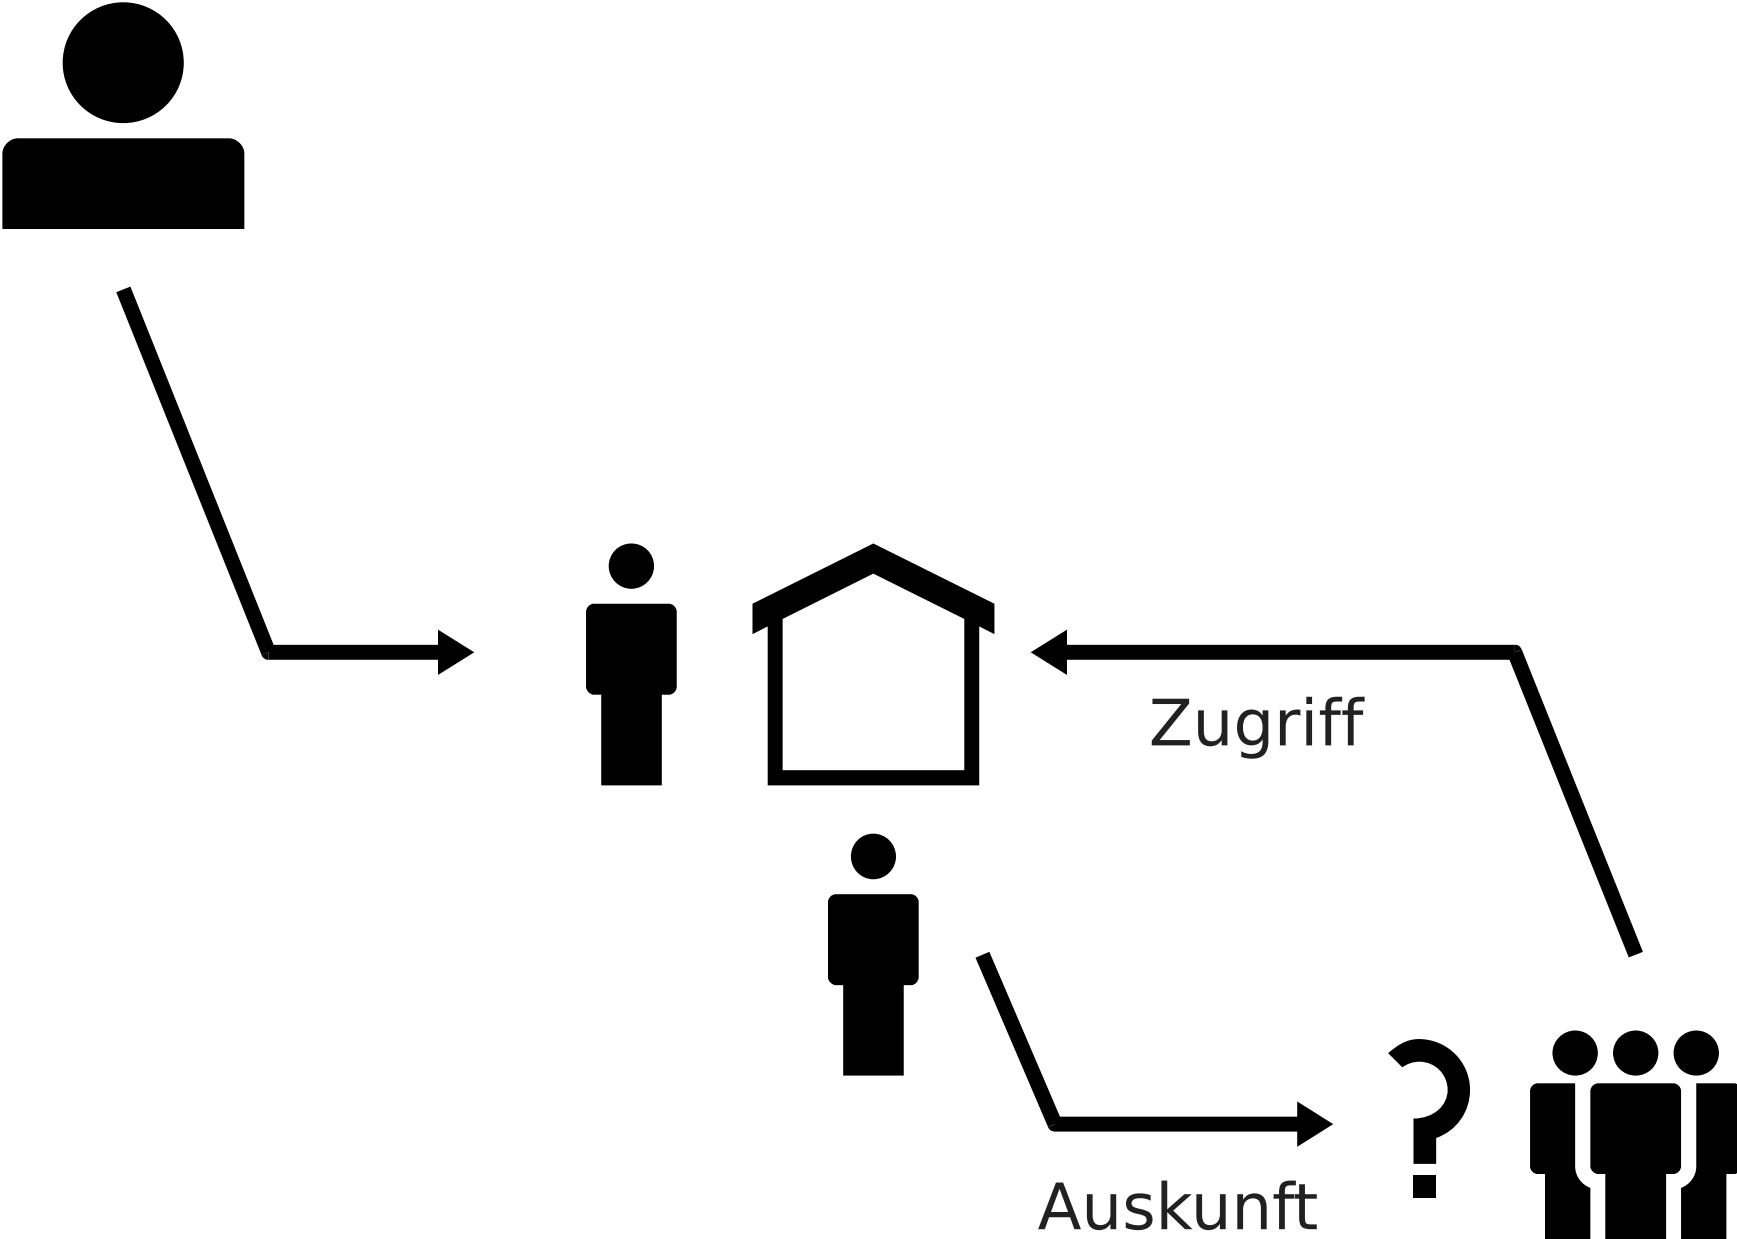

Jakob Voß
Verbundzentrale des GBV (VZG)

Persönliche Kataloge

10. Sun Summit Bibliotheken
18./19. März 2009, UB Kassel

< 1900

Autor

Bibliothekare

Bibliothek

Nutzer

1900+

Zugriff

1900+

~ 1900

Katalog

1980+

OPAC

Empfehlungen

automatische Erschließung

?

Identifikator

APIs

Lizenzen

set-model

bag-model

bag-model