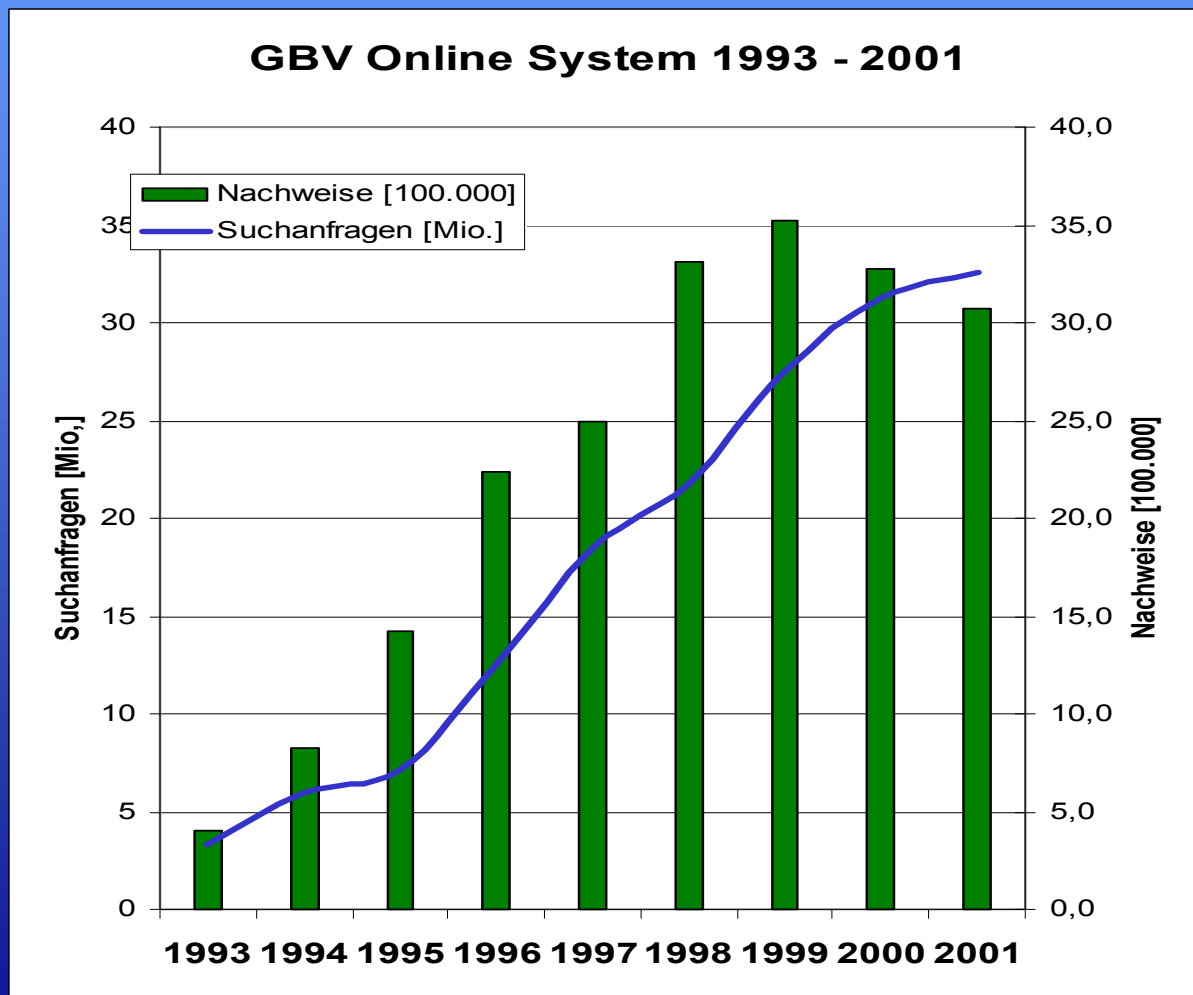

Online System 2001