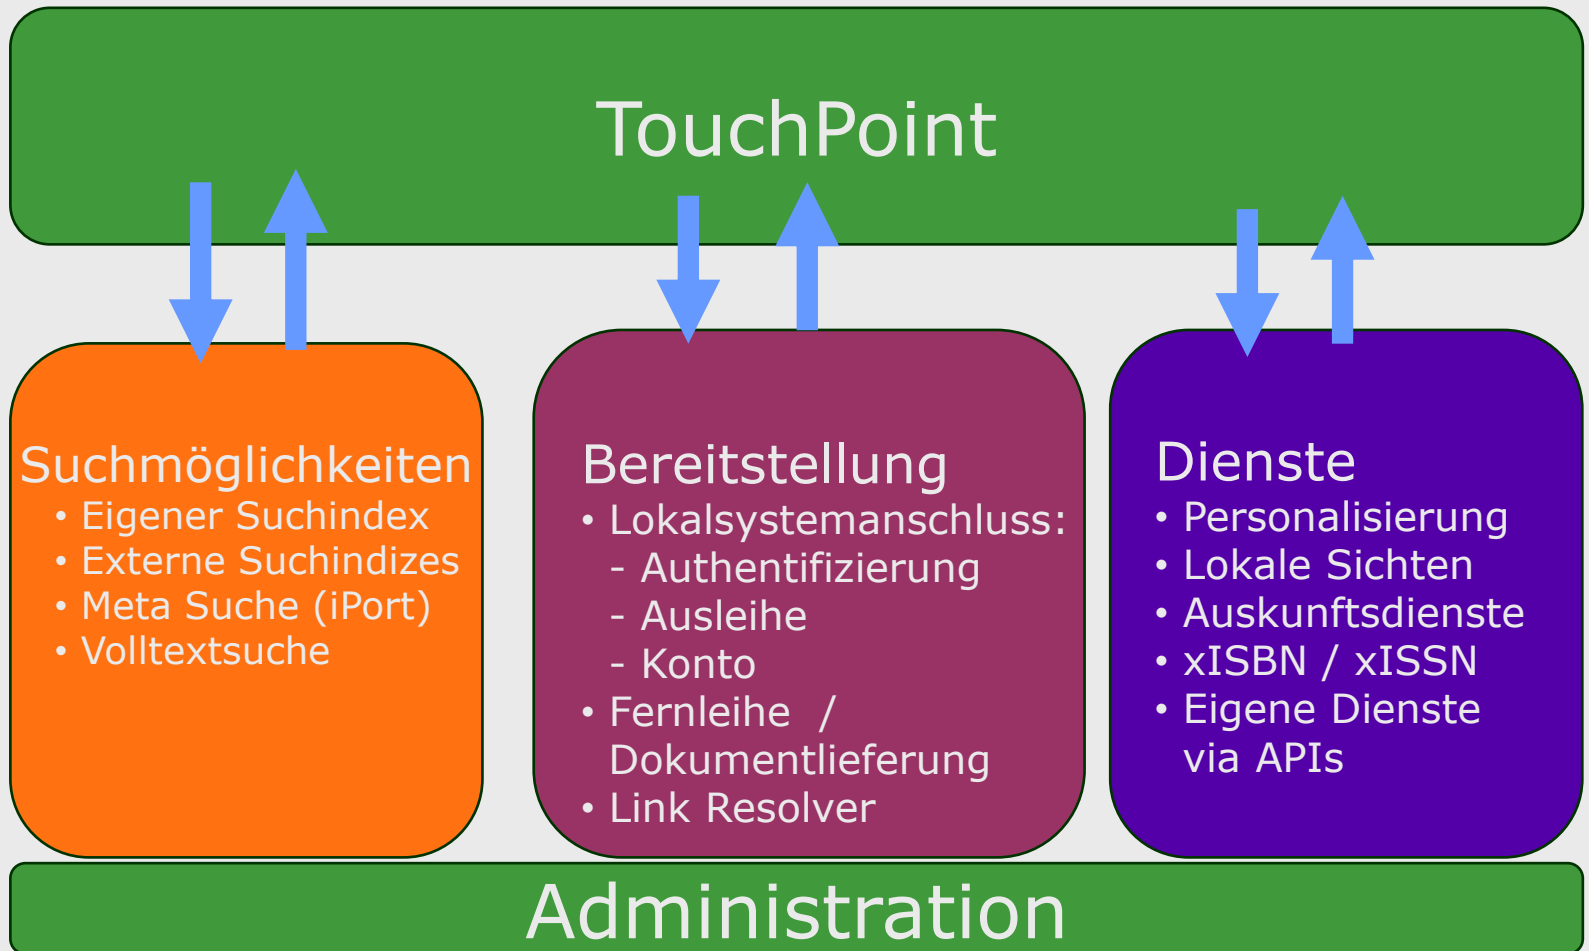

Architektur TouchPoint