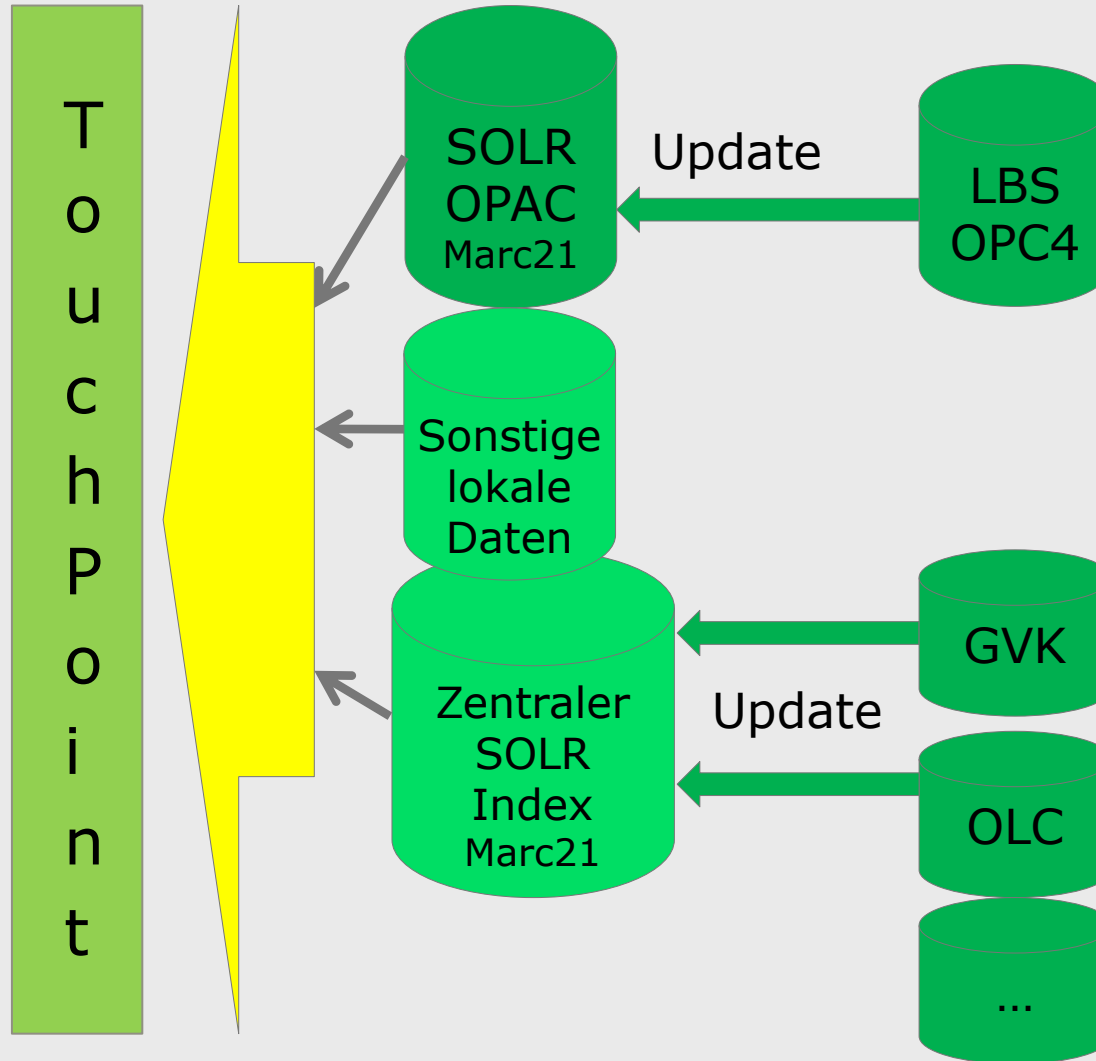

Suche in TouchPoint